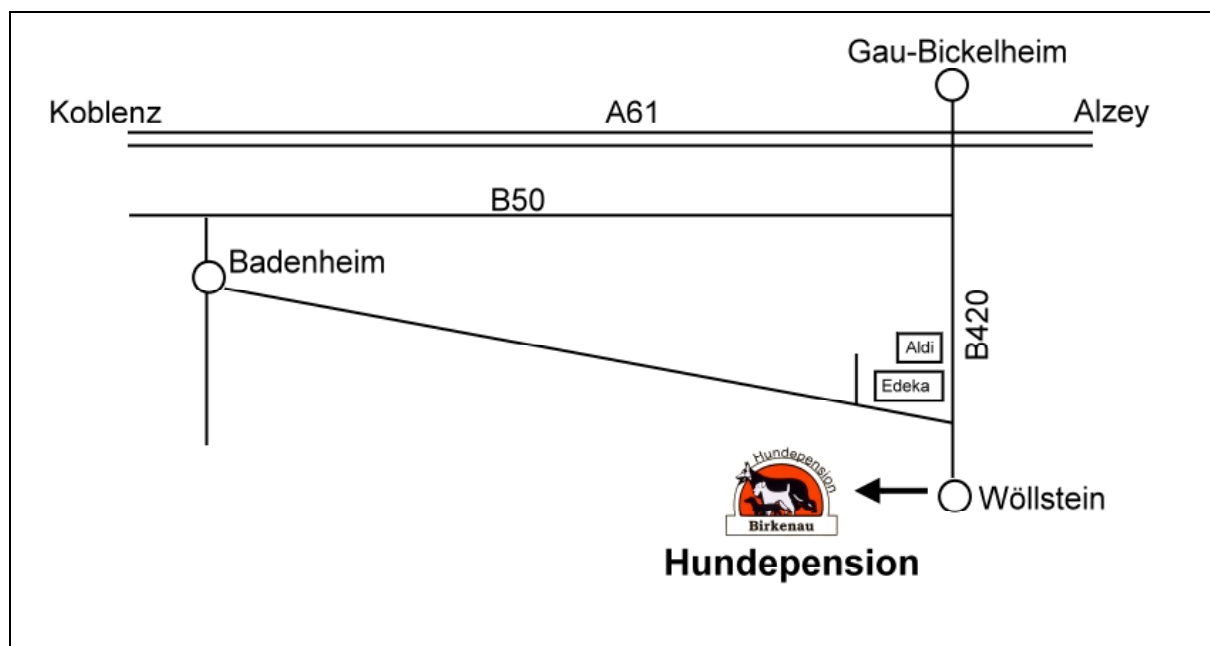

Hundepension Birkenau

Ihre Hundepension in Wöllstein/Rheinhesen

So finden Sie uns:

Über die Bundesautobahn A61 Koblenz-Alzey
Ausfahrt Gau-Bickelheim Richtung Wöllstein
kurz hinter dem Ortsschild Wöllstein auf der rechten Seite

Unsere Kontaktdaten:

Hundepension Birkenau
Inh. Monika Wolfram
Gau-Bickelheimer Str. 20
55597 Wöllstein

Tel.: 06703/961380

Öffnungszeiten:

Mo-Sa 09:00-11:00 Uhr und 16:00-17:30 Uhr,
An Sonn- und Feiertagen ausnahmslos geschlossen.